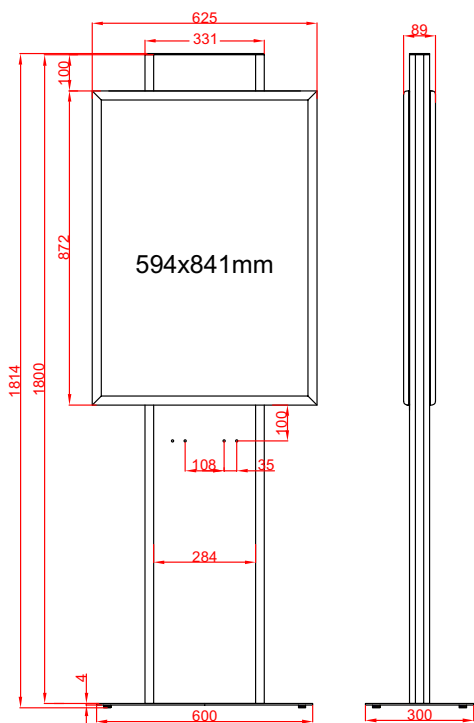

PRÉSENTOIR P 12

Elégant présentoir réalisé en aluminium

Il est équipé d'un cadre snapframe format A1 pour un changement de visuel facile et rapide

Dimensions : L.600xH.1815xP.300mm

En option :

Version recto/verso

Porte-brochures 2x 1/3 A4

Porte-brochures A4

Porte brochure A4

Porte brochure A4