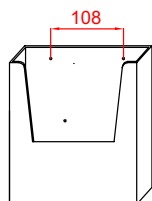

PRÉSENTOIR P 12

Elégant présentoir réalisé en aluminium

Il est équipé d'un cadre snapframe format A1 pour un changement de visuel facile et rapide

Dimensions : L.600xH.1815xP.300mm

En option :

Version recto/verso

Porte-brochures 2x 1/3 A4

Porte-brochures A4

Porte brochure A4

Porte brochure A4