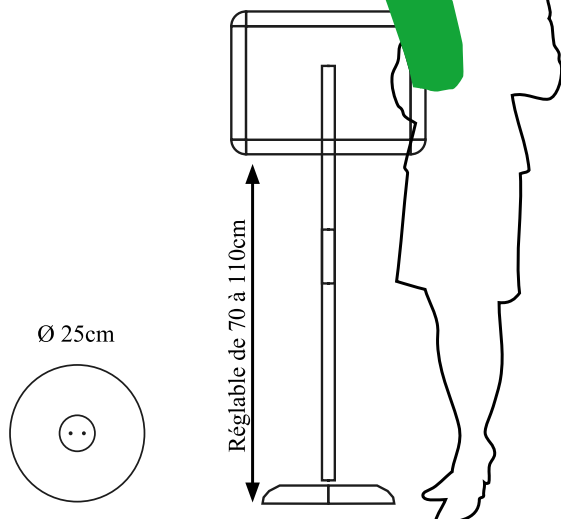

PRÉSENTOIR P 01

Cadre aluminium snapframe sur pied.
 Profilé 25mm.
 Protection PVC anti-reflets
 Idéal pour les expositions.
 Hauteur réglable de 70 à 110cm.
 Couleur : aluminium
 Conditionnement unitaire

Réf	Format	Poids
AFS190 SUZ	A4	3,2kg
AFS19 SUZ	A3	3,5kg

CADRE PIVOTANT