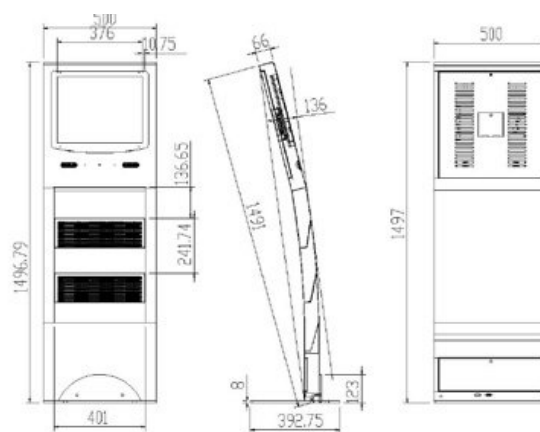

TOTEM VIDÉO TV13

Combinez un totem LCD vidéo 19'' (48,3 cm) avec porte-brochures et habillage quadri. Equipé d'un système plug and play, les vidéos et photos incluses sur la clé USB se lancent automatiquement avec une lecture en boucle.

Le totem 19 pouces Flyer est un totem digital d'un seul bloc, intégrant un écran robuste adapté à une utilisation intensive 24h/24 (salon d'exposition, hall d'accueil ou magasin). Son utilisation est particulièrement intuitive. Il est possible d'habiller intégralement la façade avant de ce véritable présentoir numérique à vos couleurs.

Poids : environ 35 kg

CARACTÉRISTIQUES TECHNIQUES

STRUCTURE	Acier et aluminium
Couleur	Noir
Porte-brochures	oui - 3 bacs porte-brochures A4 / A5
ÉCRAN	19» (48,26cm) 4/3
Résolution	1400 x R.G.B. x 900
Angle de vue	75 / 75 / 70 / 70
Luminosité	300cd/m²
Contraste	800:1
Temps de latence	15 ms
Audio	2 x 2W
Connectivité	entrée VGA + HDMI/ USB
Mémoire interne	4Go
AUDIO	2 x 2W
ELECTRIQUE	12V / 4A / 48W
FORMATS	MPEG1, MPEG2, MP4, AVI, JPG
ACCESSOIRES FOURNIS	
Télécommande	
Cordon d'alimentation	
FLIGHTCASE	
Dimensions	1540x740x540mm
Poids	35 kg

DIMENSIONS

détails porte-brochures