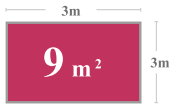

STAND PACK 1

Poids : 35 kg
1 carton
Dimensions carton : 99x48x35 cm

Comptoir SI50
1 carton
Poids : 12 kg
Dimensions carton : 100x45x55cm

DIMENSIONS

OUVERT: 700x920 mm

PLIÉ: 700x120 mm