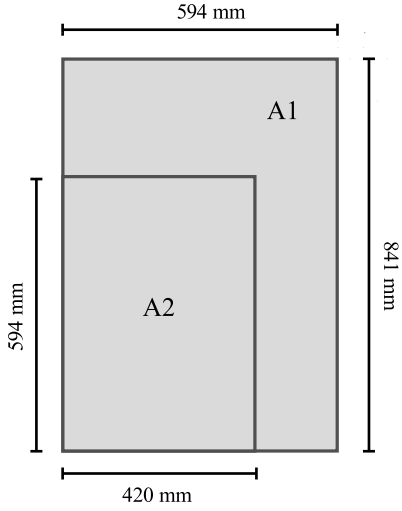

PRÉSENTOIR P 07

Cadre snapframe à adh siver sur une vitrine.

Affichage visible de l'int rieur comme de l'ext rieur.

Profil  : 32mm.

Couleur : aluminium.

Conditionnement unitaire

Pr conisation : utilisation de papier couch  16g

R�f	Format	Poids
AFV01-A2	A2	1,6kg
AFV01-A1	A1	2,6kg
AFV01-60x80	sur mesure	

Les couleurs et les formes de nos cadres sont enti rement personnalisables, sur demande.